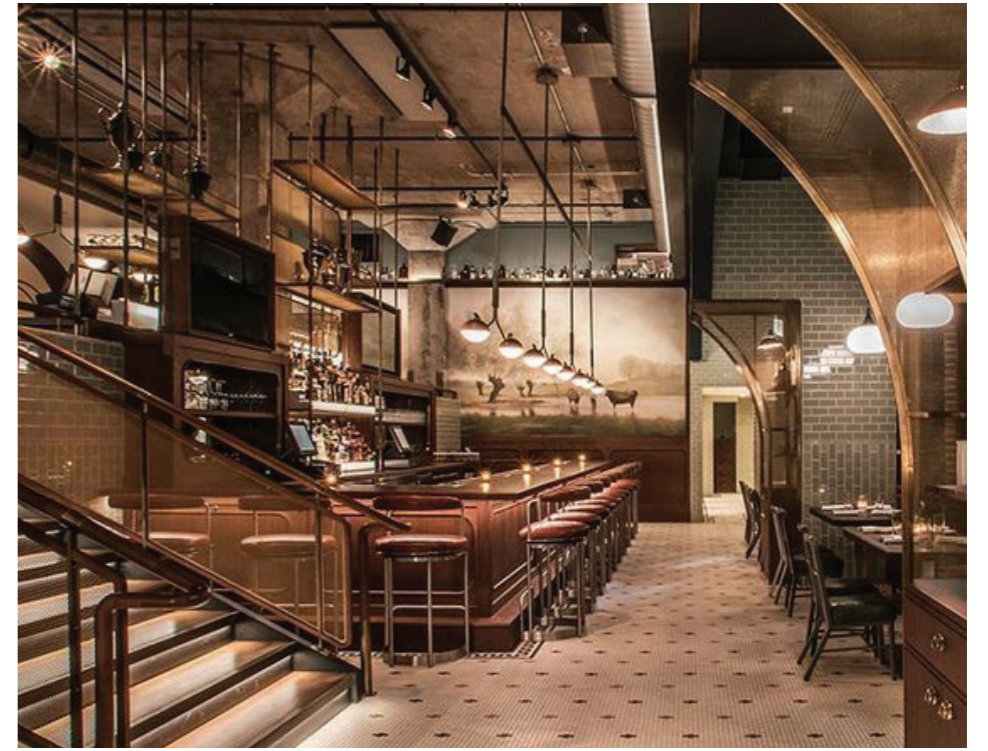

LACENTRALE

CHICAGO

Mood Board

Legno
Pietra
Pier
Rosso

Chicago Colori

Tavolozza dei colori

Legno

Pietra

Colori

Specchio

Ottone

Finitura pareti color
Tabacco

Pavimento in legno

Possibili finiture ringhiere esistenti

Sostituzione dell'esistente con
una di recupero

Cemento-Legno
Pavimenti