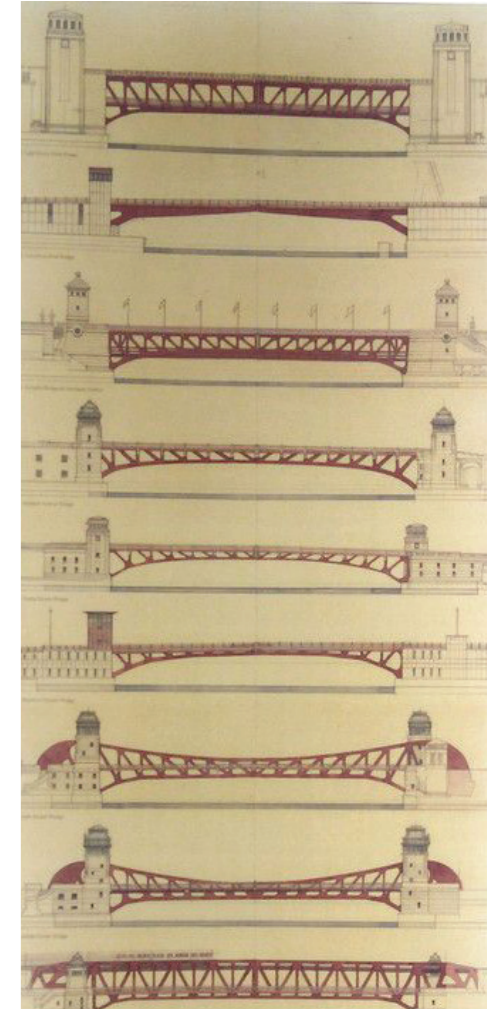

LACENTRALE

CHICAGO

Mood Board

Legno
Pietra
Pier
Rosso

Chicago Colori

Tavolozza dei colori

Legno

Pietra

Colori

Specchio

Ottone

Finitura pareti color
Tabacco

Pavimento in legno

Possibili finiture ringhiere esistenti

Sostituzione dell'esistente con
una di recupero

Cemento-Legno
Pavimenti