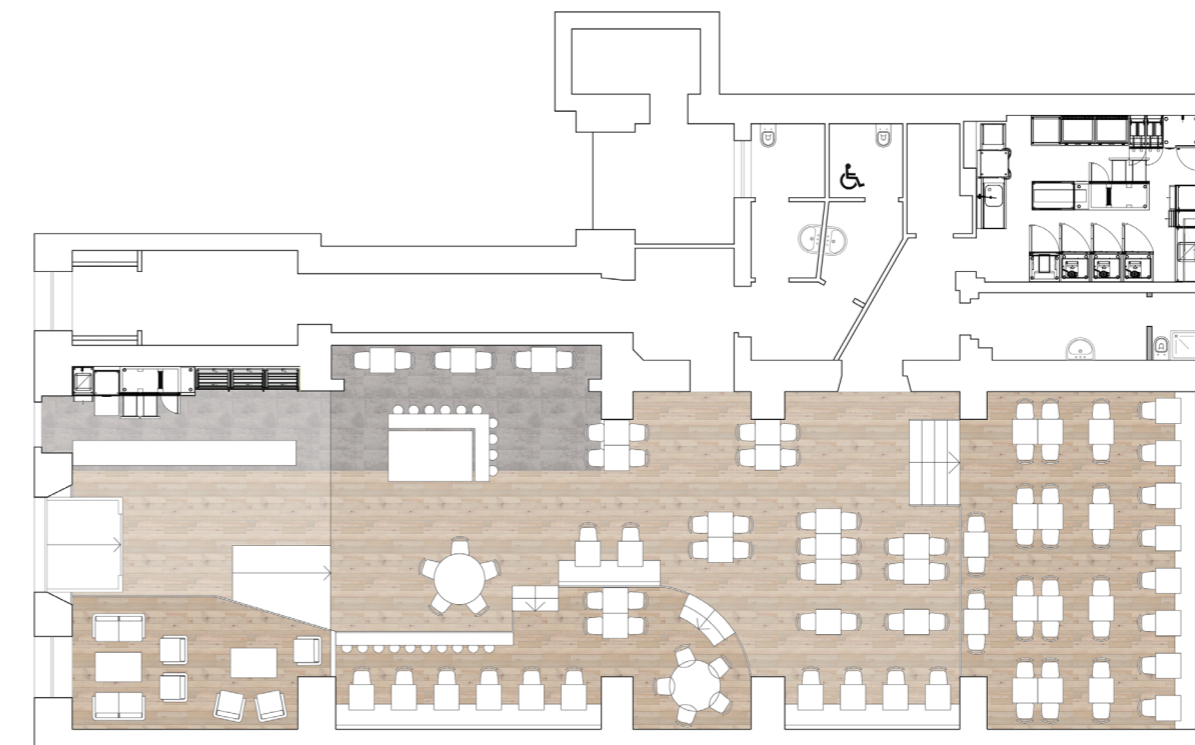

LACENTRALE

CHICAGO

Mood Board

Legno
Pietra
Pier
Rosso

Chicago Colori

Tavolozza dei colori

Legno

Pietra

Colori

Specchio

Ottone

Finitura pareti color
Tabacco

Pavimento in legno

Possibili finiture ringhiere esistenti

Sostituzione dell'esistente con
una di recupero

Cemento-Legno
Pavimenti

Finiture pavimenti

Numero Posti totali a sedere: **160 posti**